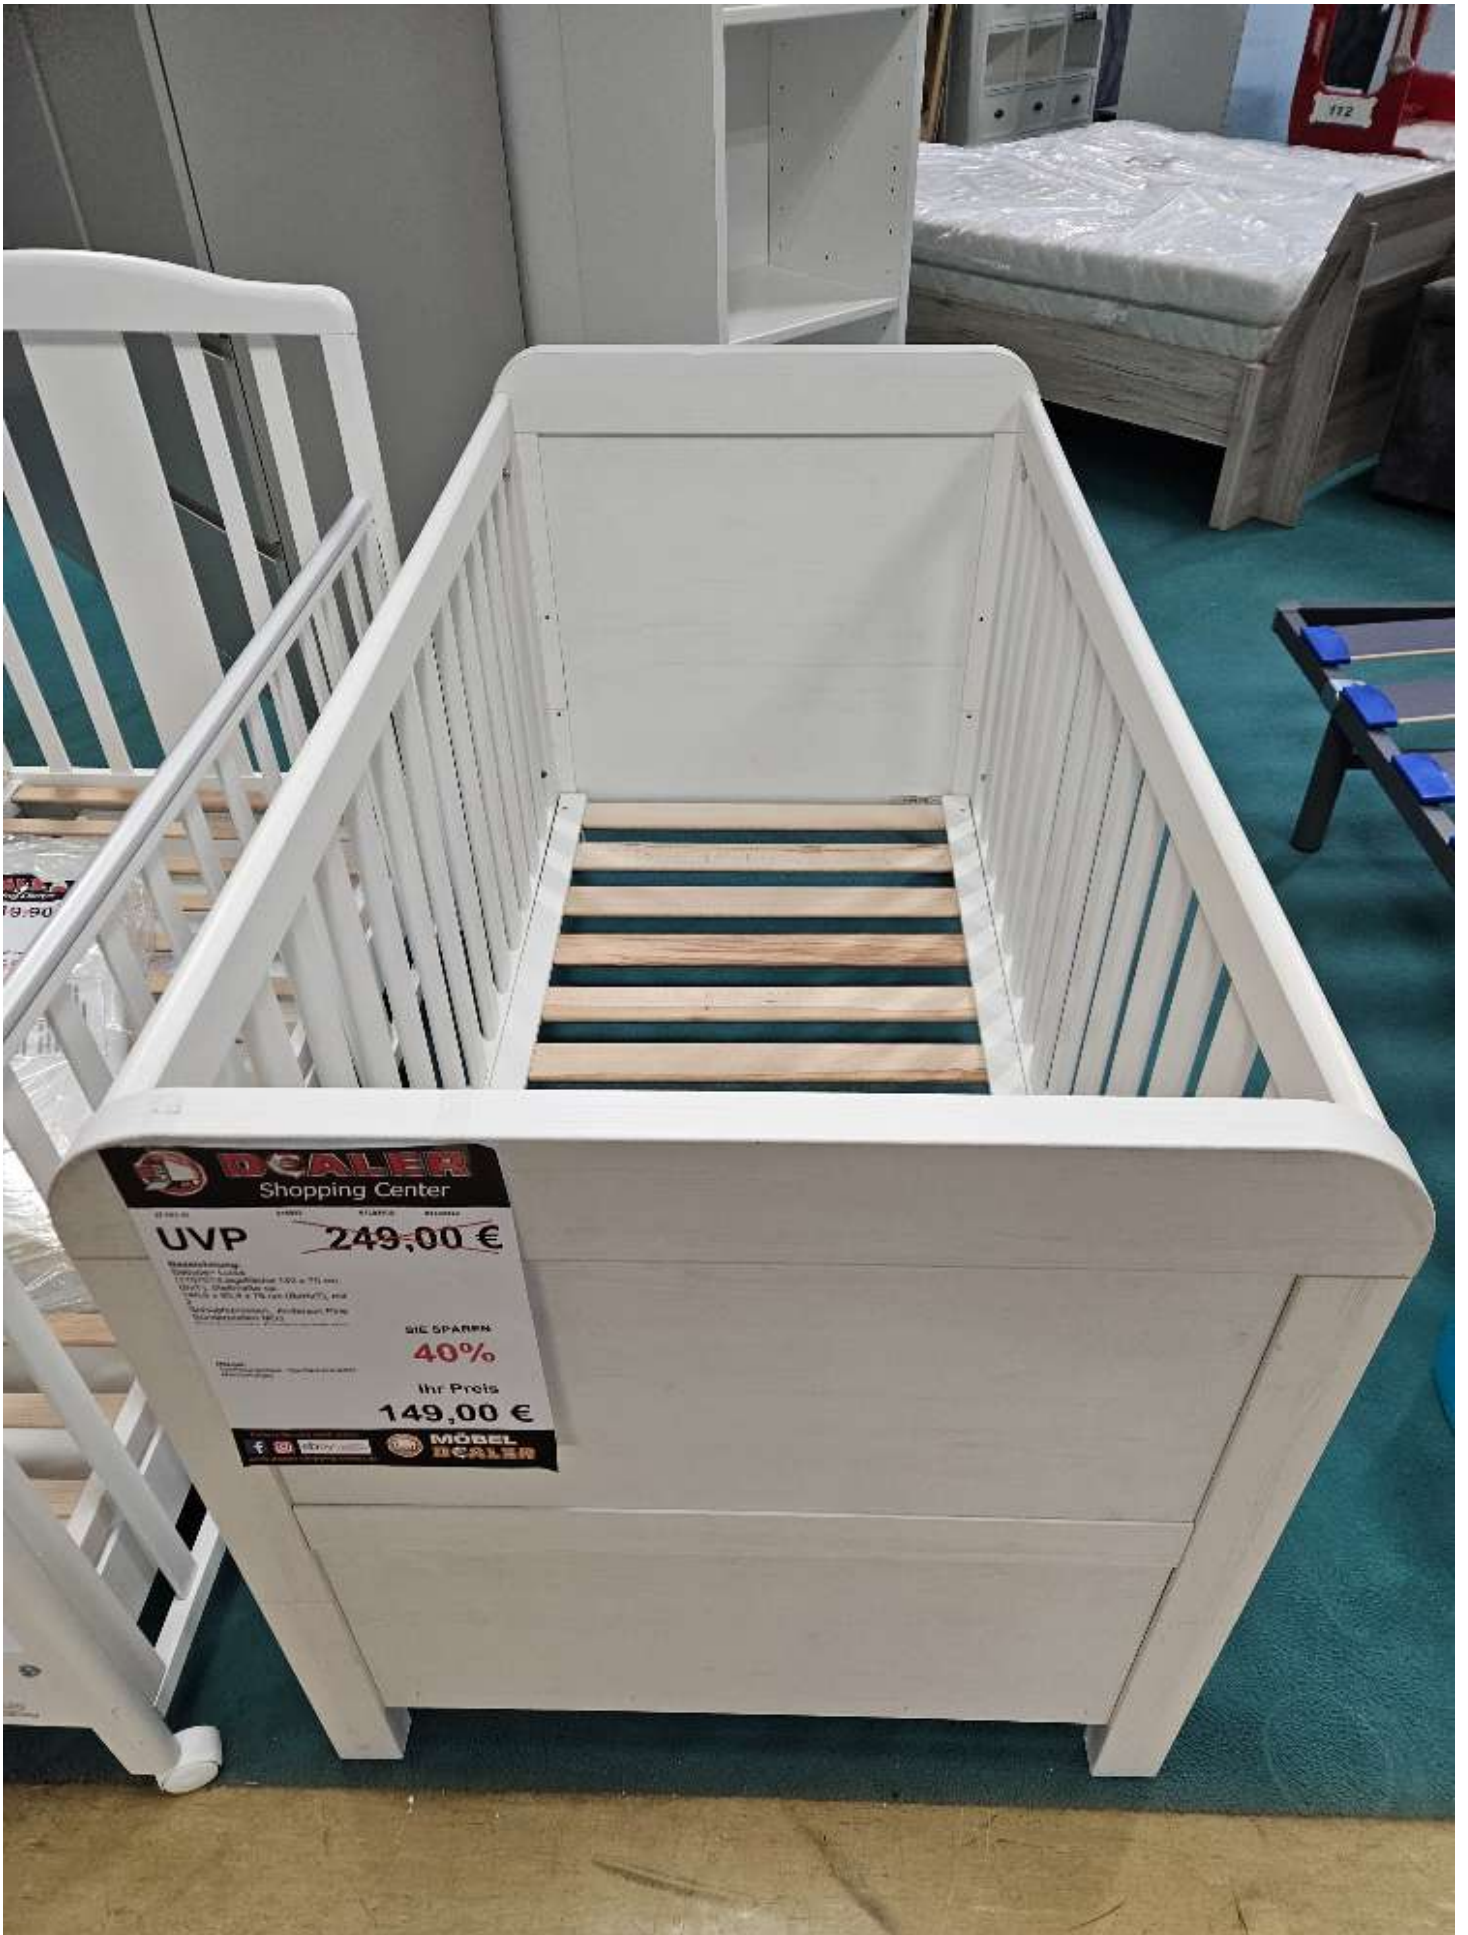

MOBEL DEALER
Shopping Center

UVP ~~249,00 €~~

SIE SPAREN 40%

Ihr Preis **149,00 €**

MOBEL DEALER