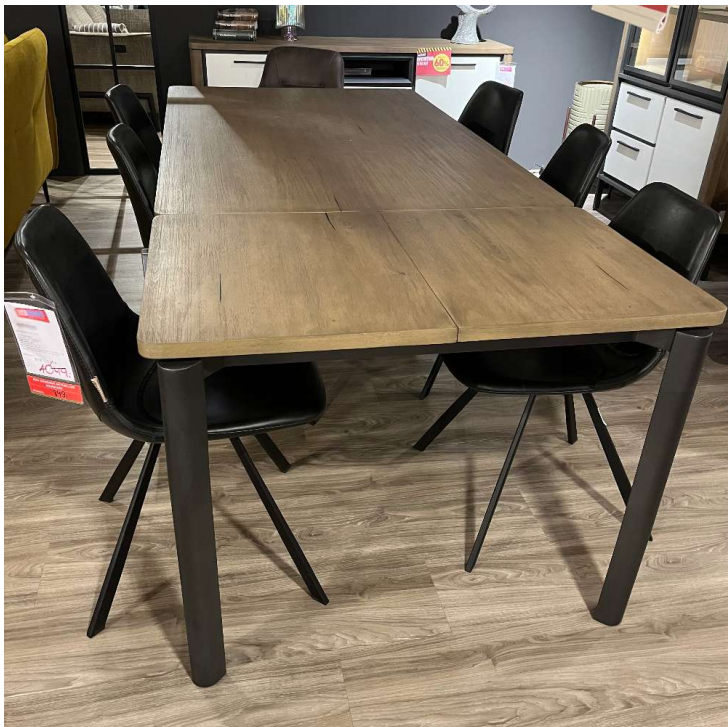

# Ausziehtisch

**wallach**  
... das mag ich!

## Allgemeine Produktdaten

---

Modell	Shirley
Angebots-Nr.	009310334.06
Artikelart	Ausstellungsware

---

Angebotspreis

**759,00 €**

Regulärer Preis: 1.499,00 €

Sie sparen

## Spezifikationen

---

Ausführung	Entdecken Sie den ausziehbaren Esstisch der Marke Habufa, perfekt für gesellige Runden und Familienfeiern. Der Tisch aus Akazienfurnier kombiniert Eleganz und Funktionalität, während seine Maße von ca. 100 x 77 x 160-220 cm ihn ideal für jeden Raum machen. Mit der praktischen Ausziehfunktion bieten Sie flexibel Platz für Gäste. Verleihen Sie Ihrem Essbereich mit diesem stilvollen Esstisch eine warme und einladende Atmosphäre!
Art/Kategorie	Esstische • Esszimmer