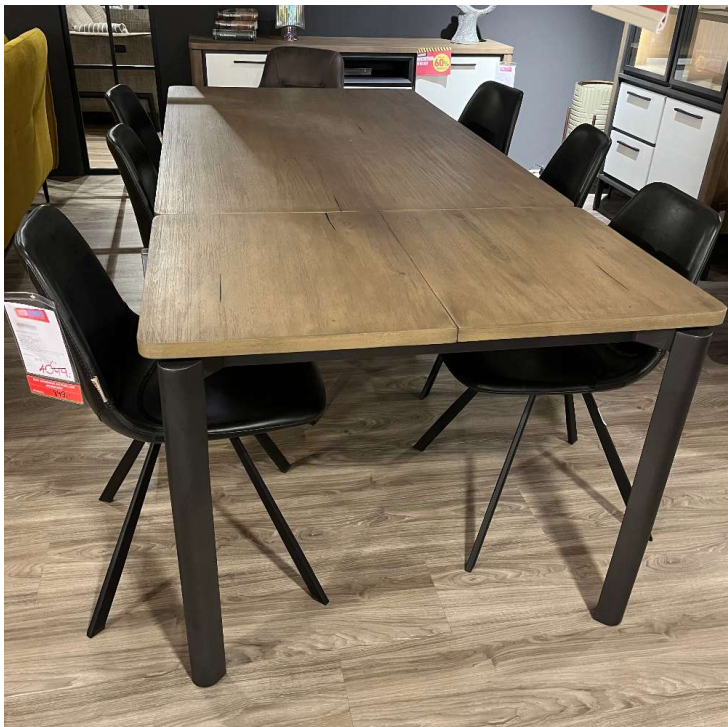

Ausziehtisch

wallach
... das mag ich!

Allgemeine Produktdaten

Modell	Shirley
Angebots-Nr.	009310334.06
Artikelart	Ausstellungsware

Angebotspreis

759,00 €

Regulärer Preis: 1.499,00 €

Sie sparen

49%

Zahlungs- und Lieferbedingungen

Zahlungsbedingungen	Barzahlung bei Abholung EC-Karte bei Abholung
Lieferbedingungen	Abholung Lieferung auf Anfrage

Spezifikationen

Ausführung	Entdecken Sie den ausziehbaren Esstisch der Marke Habufa, perfekt für gesellige Runden und Familienfeiern. Der Tisch aus Akazienfurnier kombiniert Eleganz und Funktionalität, während seine Maße von ca. 100 x 77 x 160-220 cm ihn ideal für jeden Raum machen. Mit der praktischen Ausziehfunktion bieten Sie flexibel Platz für Gäste. Verleihen Sie Ihrem Essbereich mit diesem stilvollen Esstisch eine warme und einladende Atmosphäre!
Art/Kategorie	Esstische • Esszimmer

Grundriss und Abmessungen

Maße	B/H/T:ca.100 x 77 x 160-220 cm
------	--------------------------------

Farbe und Materialien

Farbe	holz
Farb-Beschreibung	Akazie tramwood furniert, Baileys lackiert

Händler

Firma	Wallach Möbelhaus GmbH & Co. KG
Tel.	05141-9940
Fax	05141-9940
E-Mail	info@moebel-wallach.de
Website	https://www.moebel-wallach.de