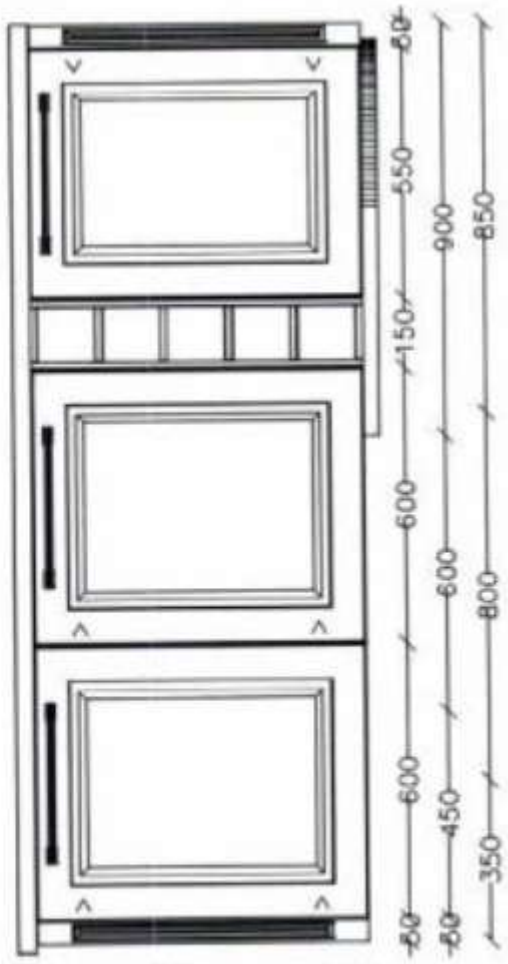

Extras

inkl. Steckdoseneinheit 2-fach mit USB-Charger, Einbauspüle BLANCO AXIA III 5 523219, Armatur BLANCO

Spezifikationen

Ausführung Front: 849 Lack, Magnolia matt PG7 Griff: 738 Bü.-Griff
Edelstahlfarb. Schwarz lasiert Bohrbild: 18 Horizontal
mittig Korpus: 120 Magnolia matt Sockel: 120 Magnolia
matt Sockelhöhe: 150 mm Arbeitsplattendekor: 097
Eiche Havanna NB Arbeitsplattenkante: Dekor-Kante
WAP-Ausführung: 39570, WAP-Farbe: 014
Edelstahloptik

Artikel-Standort

Straße	Mascheroder Weg 5
PLZ	38124
Ort, Land	Braunschweig , Deutschland

1997
 720
 557
 150
 436
 100
 620
 691

600
 700
 600
 600
 300
 600
 600
 600
 900
 322
 278

1411
720
841
150

60
550
900
150
600
600
800
350
60
60