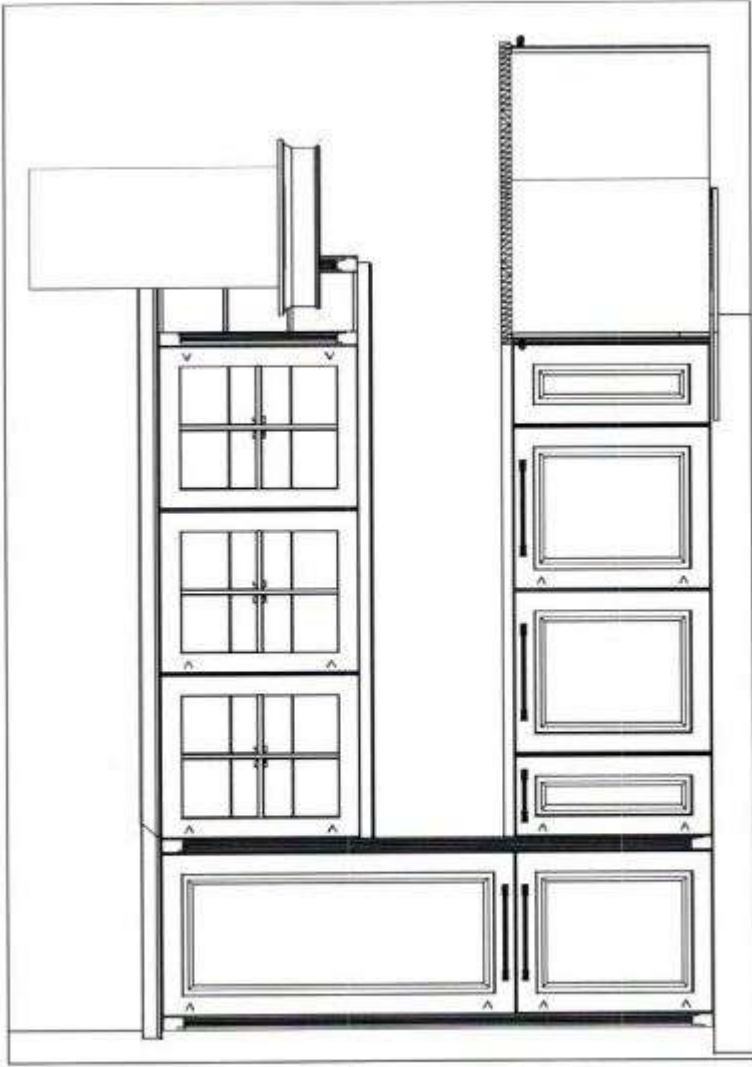

1997
720
557
150
436
100
620
691

600
700
600
600
300
600
600
600
900
322
278