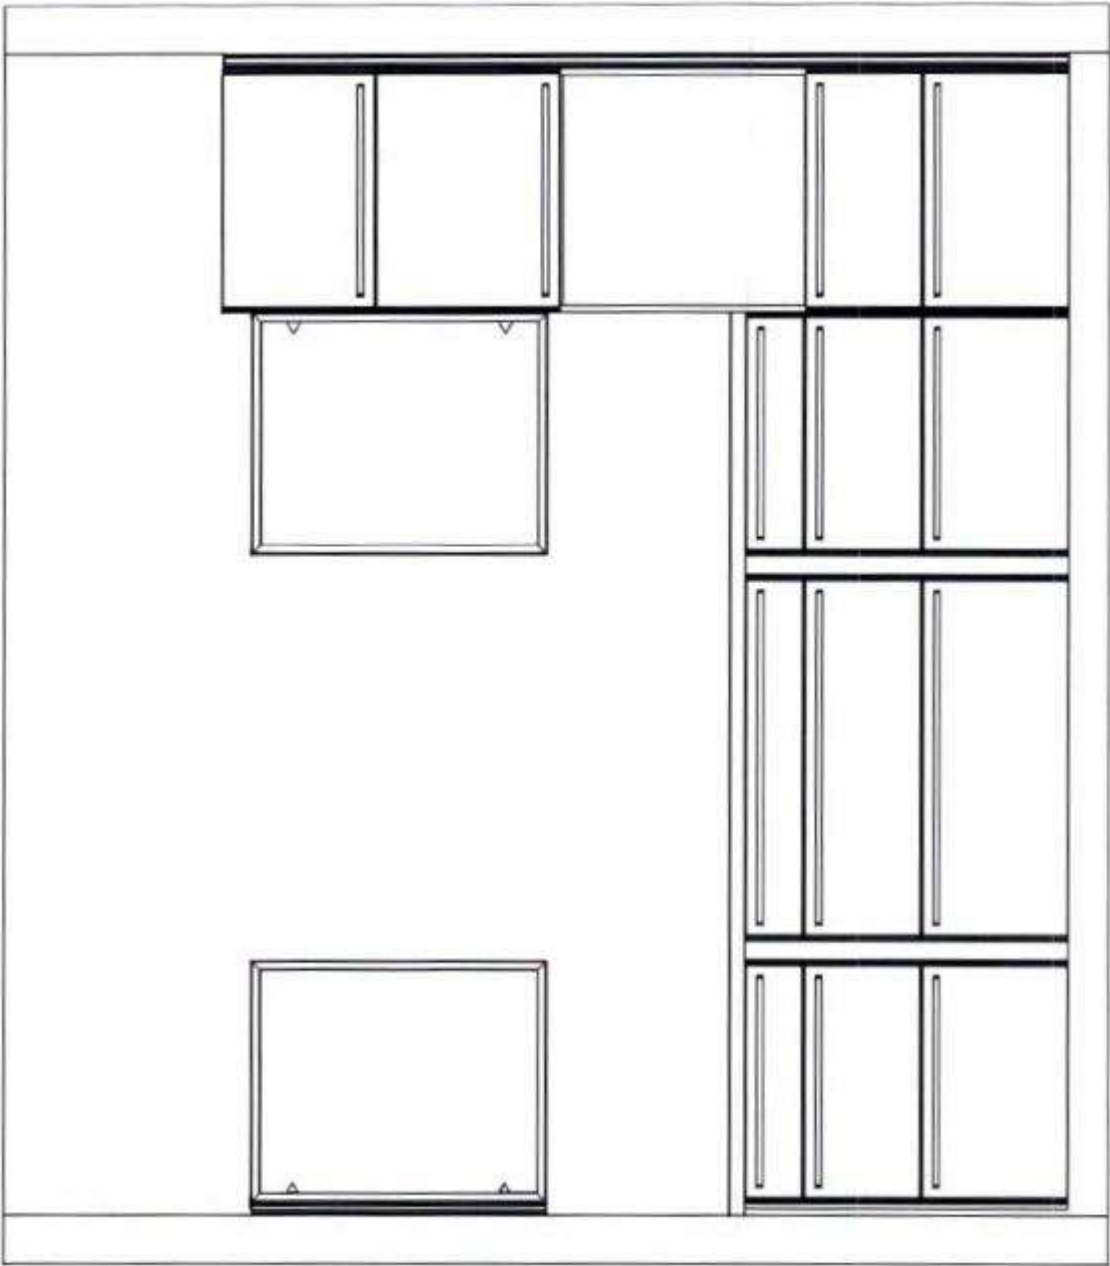

Artikel-Standort

Straße	Mascheroder Weg 5
PLZ	38124
Ort, Land	Braunschweig , Deutschland

2870
Wand 2

32 600 50 900 50 600 50 600 38
32 600 1000 600 638

94 009 600 500 600 16

2516
Wand 4

2069
 792 485 720

28
 600 638
 600 600
 60
 900 1000
 60
 600 600
 22