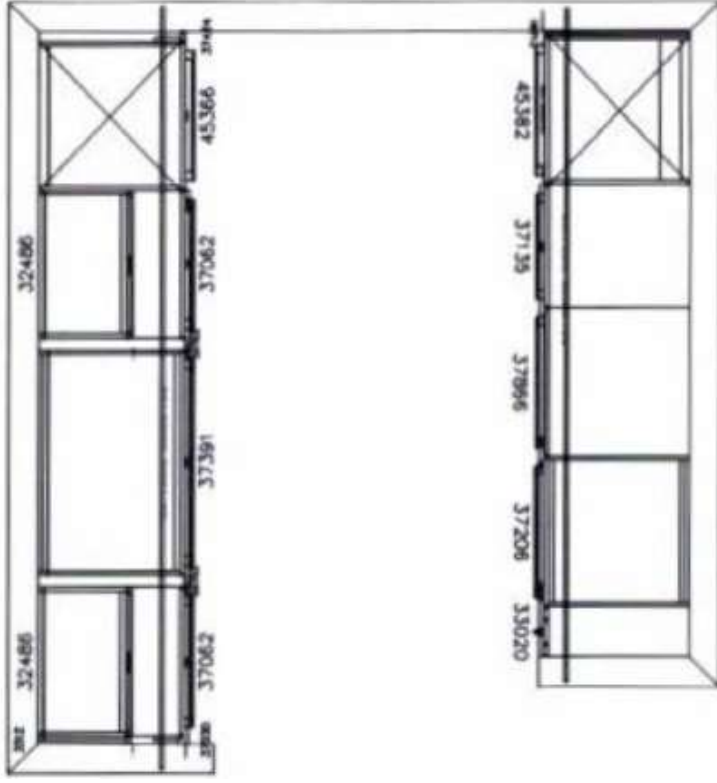

Artikel-Standort

Straße	Mascheroder Weg 5
PLZ	38124
Ort, Land	Braunschweig , Deutschland

2870
Wand 2

32 600 50 900 50 600 50 600 38
32 600 1000 600 638

94 009 600 500 600 16

2516
Wand 4

2069
 792 485 720

28
 600 638
 600 600
 60
 900 1000
 60
 600 600
 22