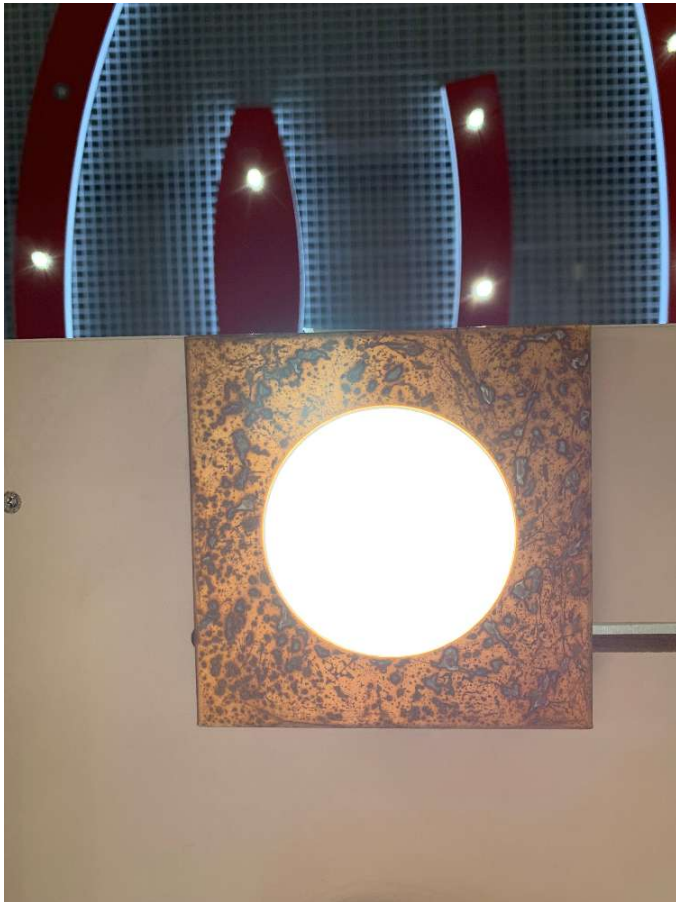

# Aufsatz Spot

**wallach**  
... das mag ich!

## Bemerkung

---

Tauchen Sie ein in die zeitlose Eleganz mit dieser LED-Leuchte in einem stilvollen Vintage-Gold-Finish. Als Ausstellungsstück hebt sie sich durch ihre exklusive Ästhetik und hochwertige Verarbeitung hervor. Mit einer kompakten Größe von 12 cm in Länge und Breite sowie einer Höhe von lediglich 3 cm fügt sich die Leuchte nahtlos in jeden Raum ein. Die eckige Oberfläche verleiht dem Design eine moderne Note, während die sanften Vintage-Gold-Töne für einen Hauch von Luxus sorgen. Die Leuchte ist mit einer GX53-Fassung ausgestattet und bietet eine LED-Leistung von 7 Watt. Mit einer Helligkeit von 560 Lumen und einer warmweißen Farbtemperatur von 2700 Kelvin schafft sie eine behagliche Atmosphäre. Ein besonderes Highlight ist die Dimmbarkeit, die es Ihnen ermöglicht, die Lichtintensität je nach Stimmung oder Anlass anzupassen. Dieses Produkt von Austrolux/Kolarz vereint Funktionalität und elegantes Design, ideal für stilbewusste Innenräume.

## Farbe und Materialien

---

Oberfläche	eckig
Farbe	gold
Farb-Beschreibung	Vintage gold
Funktion	dimmbar