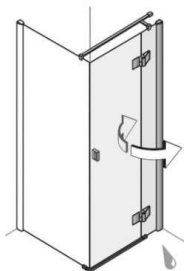

Artweger-Dynamik-Duschkabine, 100x100x200 cm

hillari
FLIESEN-CENTER

Allgemeine Produktdaten

Modell	Dynamik
Angebots-Nr.	5160-00009/10
Hersteller	ARTWEGER

Angebotspreis

1.250,00 € VB

Regulärer Preis: 1.959,00 €

Sie sparen

36%