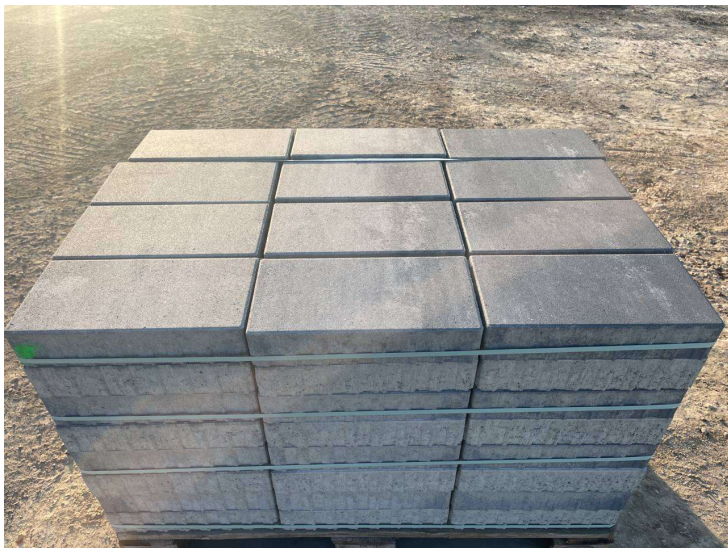

# AQUA-Line Fugen-Pflaster 40x20x8 cm grau-anthrazit (8 mm Fuge) (2.Wahl)