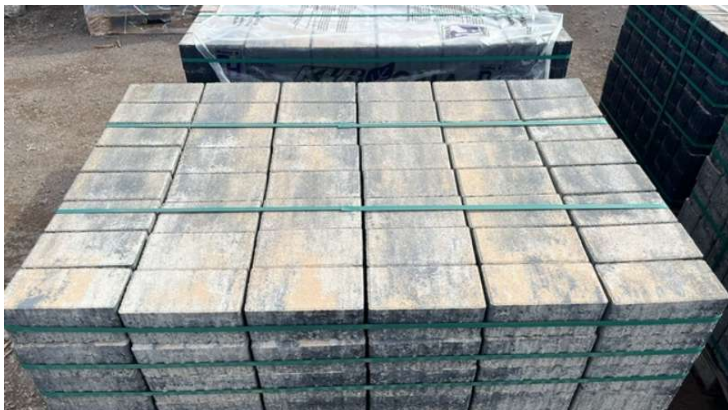

# AQUA-Line Fugen-Pflaster 20x10x8 cm muschelkalk (8 mm Fuge) (2.Wahl)