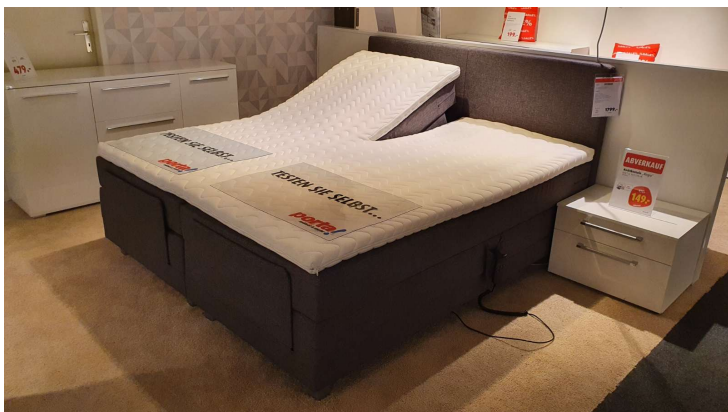

Aktions-Bett mit Motor

porta

Allgemeine Produktdaten

Angebots-Nr. 4594241-00

Angebotspreis

1.799,00 €

Regulärer Preis: 2.570,00-€

Sie sparen

30%

Artikel Nr.
4594241/00
30895-104

201124-L-
K-759--4
M-9999-0-049
0,00

Aktions-Bett mit Motor ca.180x200cm
Grau/KT Remo/2xMotorbox TTF500
2xMA TTF500 H2+3/Split KS Topper180

T

Casavanti

Aktions-Motorbett
Kopfteil ca. 184x110x10cm
2x Motorbox TTF 500 ca.90x200cm
2x TTF 500 Matratze H2+H3 90x17x200
Kaltschaum Split-Topper 180x200cm
4cm hoch
Füße viereckig hellgrau 10cm hoch
Stellmaß 182x210 cm
ca. 180x200 cm