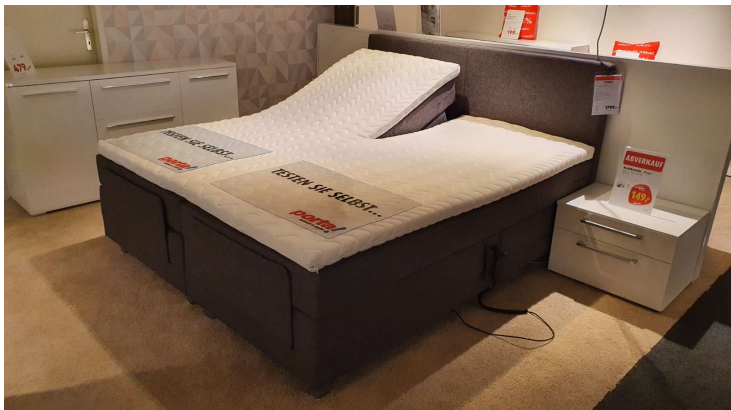

Aktions-Bett mit Motor

porta

Allgemeine Produktdaten

Angebots-Nr. 4594241-00

Angebotspreis

1.799,00 €

Regulärer Preis: 2.570,00-€

Sie sparen

30%

Artikel Nr.
4594241/00
30895-104

201124-L-
K-759--4
M-9999-0-049
0,00

Aktions-Bett mit Motor ca.180x200cm
Grau/KT Remo/2xMotorbox TTF500
2xMA TTF500 H2+3/Split KS Topper180

T

Casavanti

Aktions-Motorbett
Kopfteil ca. 184x110x10cm
2x Motorbox TTF 500 ca.90x200cm
2x TTF 500 Matratze H2+H3 90x17x200
Kaltschaum Split-Topper 180x200cm
4cm hoch
Füße viereckig hellgrau 10cm hoch
Stellmaß 182x210 cm
ca. 180x200 cm