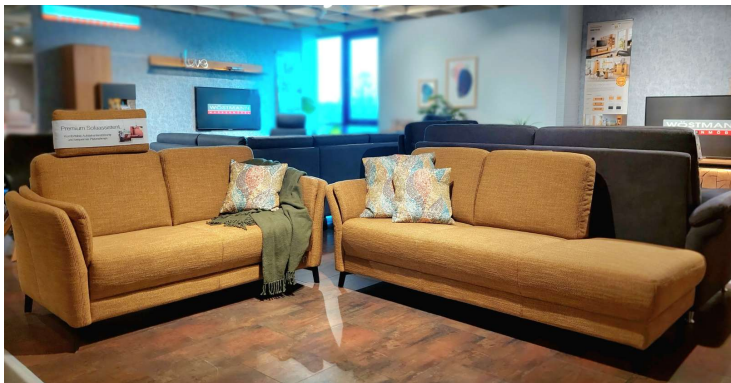

2er Sofa, Recamiere motorisch ,Sessel mit Aufstehhilfe

inter living **BOER**

Allgemeine Produktdaten

Modell	Alice
Angebots-Nr.	03940034.0.10
Hersteller	PONSEL, WEIDHAUSEN
Artikelart	Ausstellungsware

Angebotspreis

2.995,00 €

Regulärer Preis: 4.905,00 €

Sie sparen

39%

Zahlungs- und Lieferbedingungen

Finanzierung Möglich durch unsere Hausbank

Bemerkung

Die 3-2-1 Gruppe "Alice" von PONSEL aus edlem Webstoff ist die perfekte Kombination aus Funktionalität und Design. Die hochwertige Austellungsware besticht nicht nur durch ihre elegante Optik, sondern auch durch die praktische Aufstehhilfe im Sessel. Dank der chromfarbenen Füße erhält die Gruppe einen modernen Touch. Mit einer Größe von ca. 166cm für das Sofa, ca. 198cm für die Recamiere und ca. 92cm für den Sessel ist sie ideal für gemütliche Abende oder entspannte Nachmittage. Die Marke Ponsel steht für Qualität und Langlebigkeit, dafür spricht auch die Verwendung von strapazierfähigem Webstoff als Material. Die 3-2-1 Gruppe "Alice" sorgt für Komfort und einen Hauch von Luxus in Ihrem Wohnzimmer.

Spezifikationen

Art/Kategorie 3-2-1 Gruppe • Sofas • Wohnzimmer

Grundriss und Abmessungen

Maße Sofa ca. 166cm, Recamiere ca. 198cm, Sessel ca. 92cm breit

Sitzhöhe 46,00 cm

Farbe und Materialien

Material Stoff